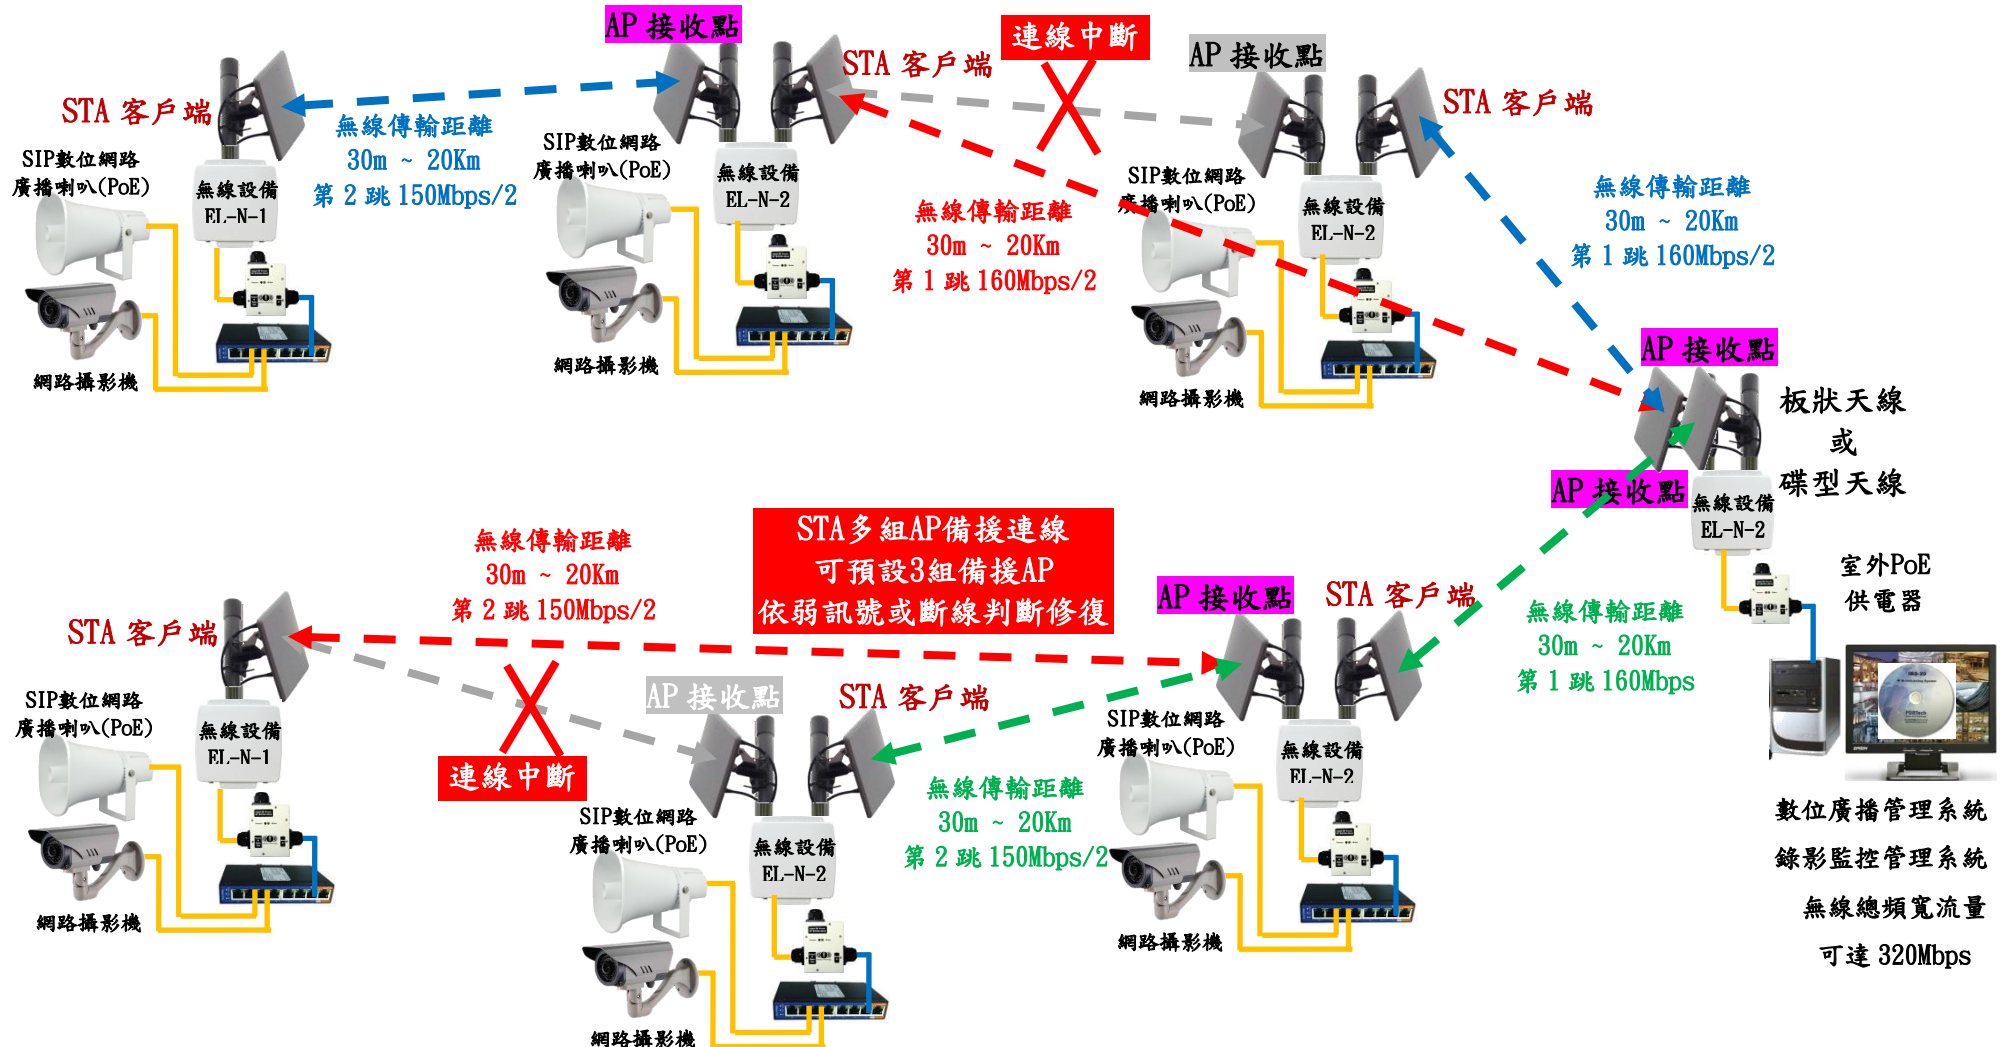

4. 『PTP MESH 多點中繼跳台遠距離』無線 SIP 數位網路廣播與監控傳輸系統應用圖解

適合應用於：

- 已架設營運的無線監控連線系統 → 可新擴增數位廣播系統
- 新規劃大範圍、遠距離、特殊環境無線監控傳輸系統 → 設計導入數位廣播系統，提高無線傳輸系統的加值應用
- 倉儲區、工業 4.0 廠區、科學園區、遊樂場區、智慧型路燈等無線廣播系統 → 節省佈線成本與提供 30m ~ 20Km 遠距離的無線廣播佈設
- 警局天羅地網、鄉鎮、大學校園、山林區、河川局、港口貨櫃區的無線廣播系統 → 解決 30m ~ 20KmXN 遠距離無法佈設廣播系統的困擾

5. 『PTP MESH 多點中繼跳台遠距離』無線 SIP 數位網路廣播與監控傳輸系統應用圖解

適合應用於：

- 已架設營運的無線監控連線系統 → 可新擴增數位廣播系統
- 新規劃大範圍、遠距離、特殊環境無線監控傳輸系統 → 設計導入數位廣播系統，提高無線傳輸系統的加值應用
- 倉儲區、工業 4.0 廠區、科學園區、遊樂場區、智慧型路燈等無線廣播系統 → 節省佈線成本與提供 30m ~ 20Km 遠距離的無線廣播佈設
- 警局天羅地網、鄉鎮、大學校園、山林區、河川局、港口貨櫃區的無線廣播系統 → 解決 30m ~ 20KmXN 遠距離無法佈設廣播系統的困擾

6. 『AP/STA 多點中繼跳台遠距離』無線 SIP 數位網路廣播與監控傳輸系統應用圖解

適合應用於：

- 已架設營運的無線監控連線系統 → 可新擴增數位廣播系統
- 新規劃大範圍、遠距離、特殊環境無線監控傳輸系統 → 設計導入數位廣播系統，提高無線傳輸系統的加值應用
- 倉儲區、工業 4.0 廠區、科學園區、遊樂場區、智慧型路燈等無線廣播系統 → 節省佈線成本與提供 30m ~ 20Km 遠距離的無線廣播佈設
- 警局天羅地網、鄉鎮、大學校園、山林區、河川局、港口貨櫃區的無線廣播系統 → 解決 30m ~ 20KmXN 遠距離無法佈設廣播系統的困擾

7. 『AP/STA 多點中繼跳台遠距離』無線 SIP 數位網路廣播與監控傳輸系統應用圖解

適合應用於：

- 已架設營運的無線監控連線系統 → 可新擴增數位廣播系統
- 新規劃大範圍、遠距離、特殊環境無線監控傳輸系統 → 設計導入數位廣播系統，提高無線傳輸系統的加值應用
- 倉儲區、工業 4.0 廠區、科學園區、遊樂場區、智慧型路燈等無線廣播系統 → 節省佈線成本與提供 30m ~ 20Km 遠距離的無線廣播佈設
- 警局天羅地網、鄉鎮、大學校園、山林區、河川局、港口貨櫃區的無線廣播系統 → 解決 30m ~ 20KmXN 遠距離無法佈設廣播系統的困擾