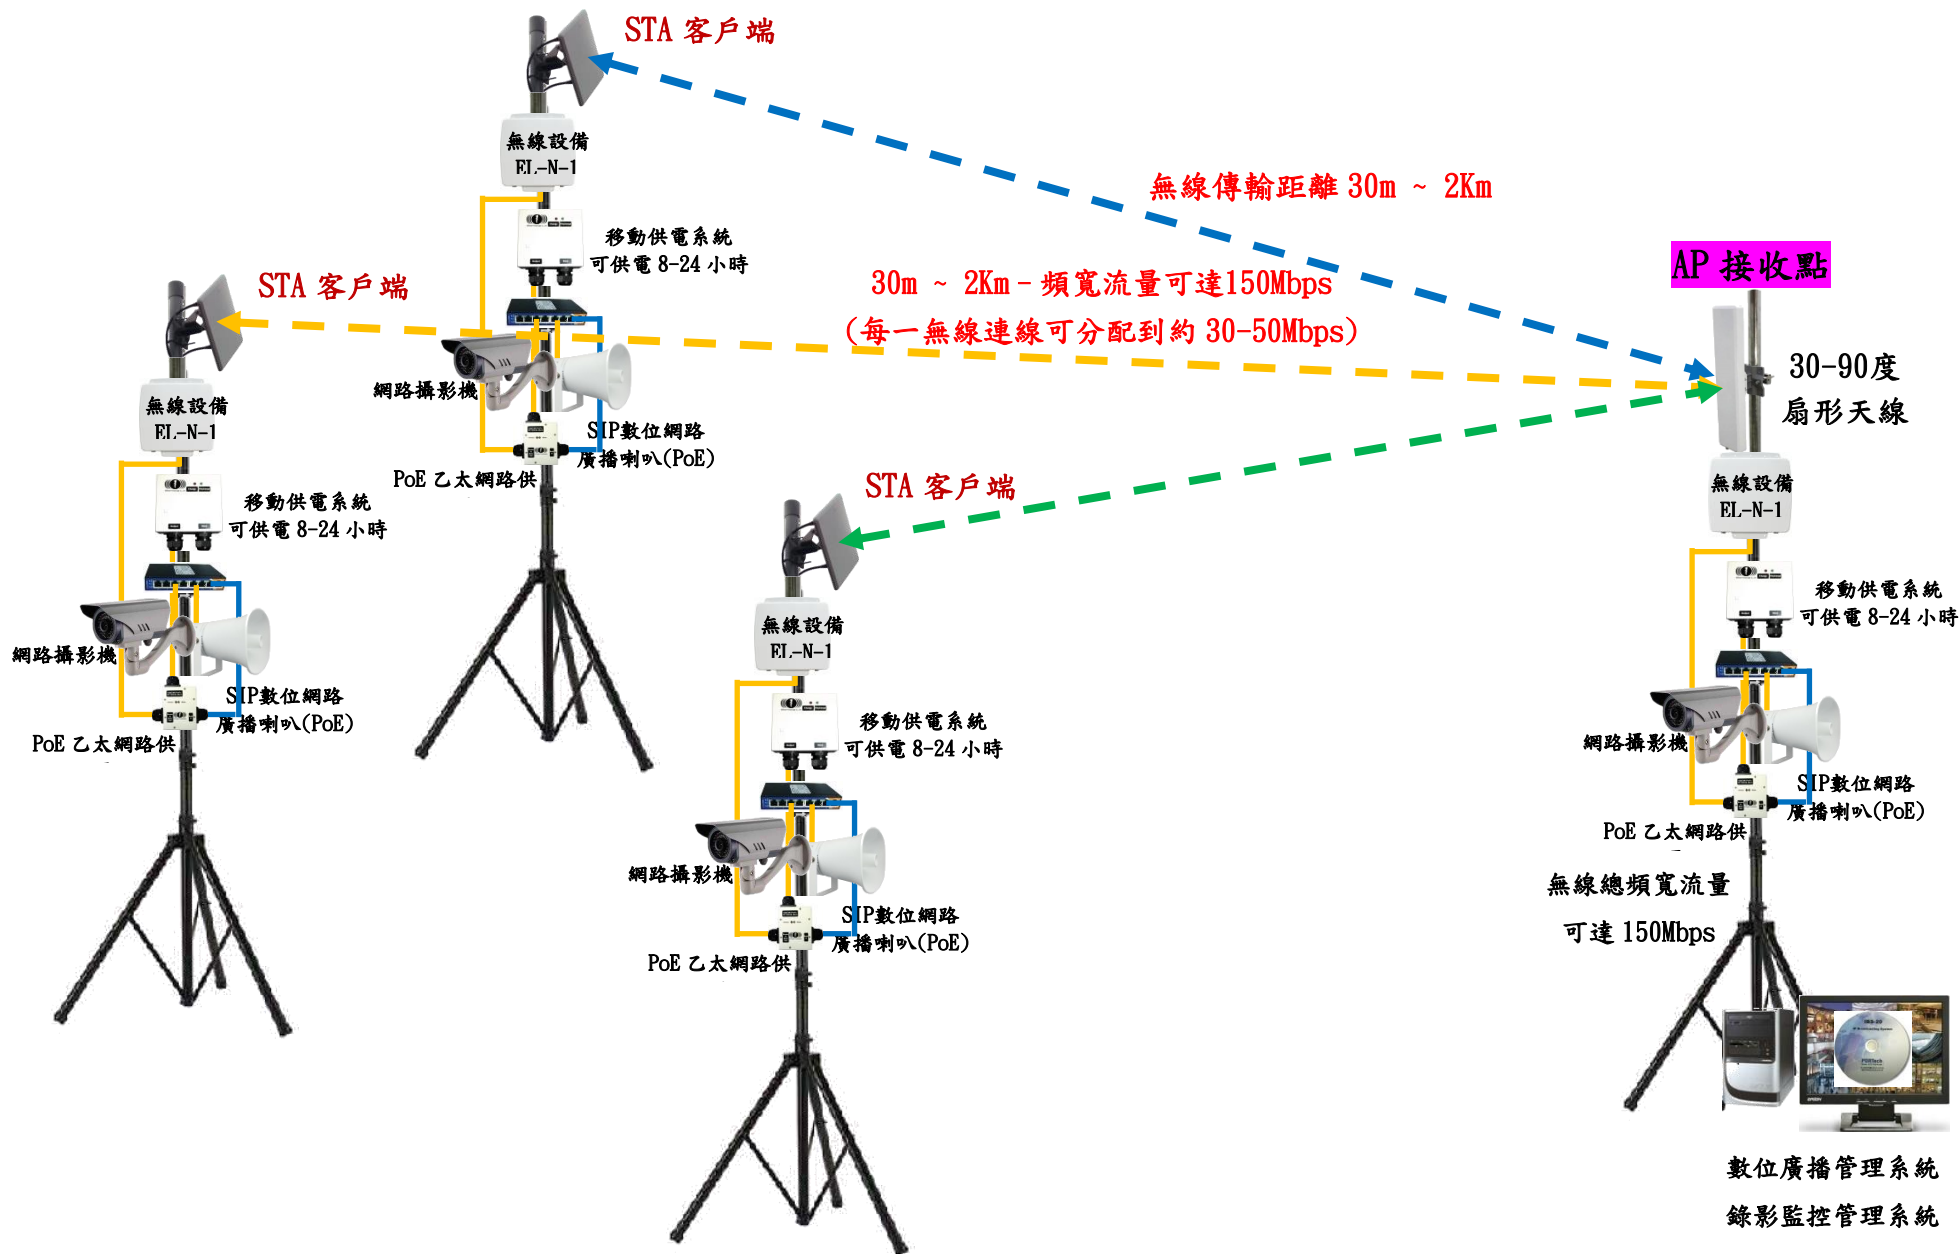

8. 系統擴增 『臨時移動電源 DC UPS 供電系統』無線 SIP 數位網路廣播與監控傳輸系統應用圖解