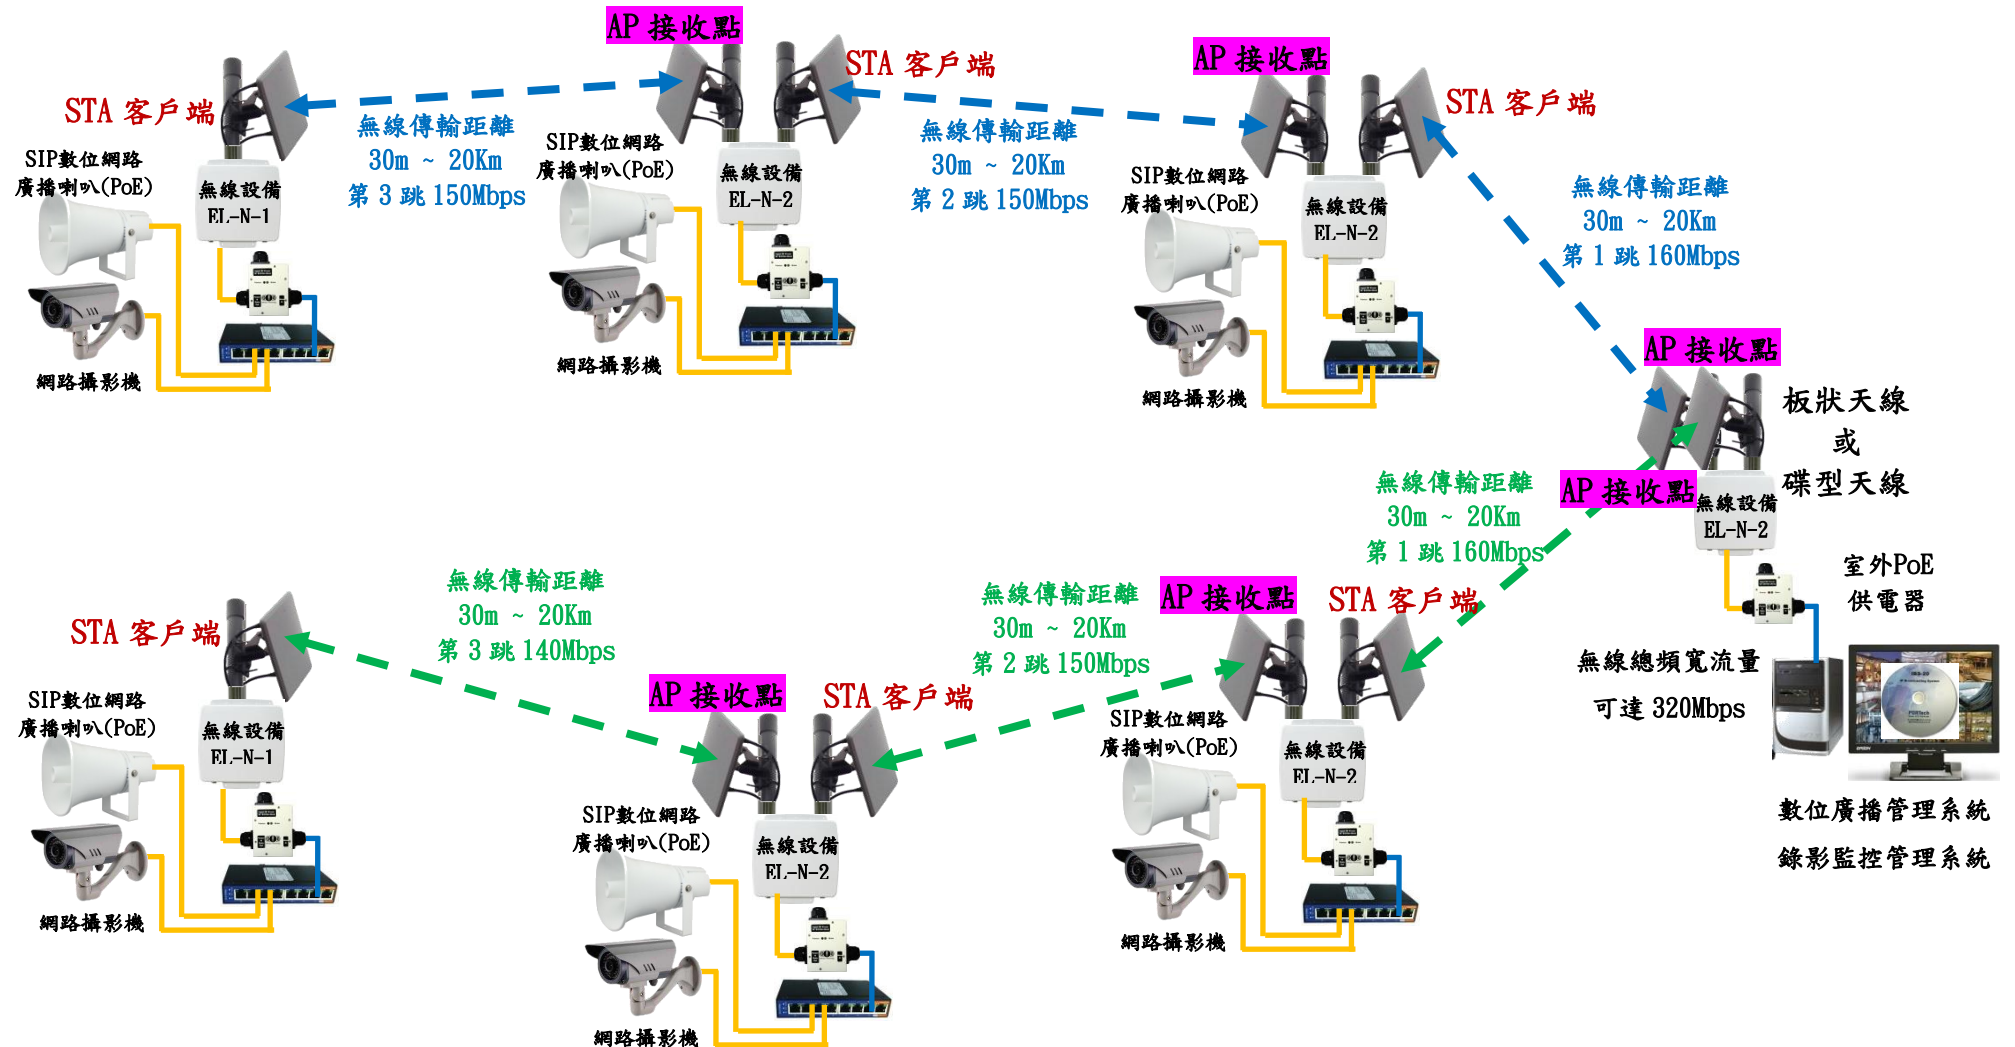

4. 『PTP MESH 多點中繼跳台遠距離』無線 SIP 數位網路廣播與監控傳輸系統應用圖解

適合應用於：

- 已架設營運的無線監控連線系統 → 可新擴增數位廣播系統
- 新規劃大範圍、遠距離、特殊環境無線監控傳輸系統 → 設計導入數位廣播系統，提高無線傳輸系統的加值應用
- 倉儲區、工業 4.0 廠區、科學園區、遊樂場區、智慧型路燈等無線廣播系統 → 節省佈線成本與提供 30m ~ 20Km 遠距離的無線廣播佈設
- 警局天羅地網、鄉鎮、大學校園、山林區、河川局、港口貨櫃區的無線廣播系統 → 解決 30m ~ 20KmXN 遠距離無法佈設廣播系統的困擾

5. 『PTP MESH 多點中繼跳台遠距離』無線 SIP 數位網路廣播與監控傳輸系統應用圖解

適合應用於：

- 已架設營運的無線監控連線系統 → 可新擴增數位廣播系統
- 新規劃大範圍、遠距離、特殊環境無線監控傳輸系統 → 設計導入數位廣播系統，提高無線傳輸系統的加值應用
- 倉儲區、工業 4.0 廠區、科學園區、遊樂場區、智慧型路燈等無線廣播系統 → 節省佈線成本與提供 30m ~ 20Km 遠距離的無線廣播佈設
- 警局天羅地網、鄉鎮、大學校園、山林區、河川局、港口貨櫃區的無線廣播系統 → 解決 30m ~ 20KmXN 遠距離無法佈設廣播系統的困擾

6. 『AP/STA 多點中繼跳台遠距離』無線 SIP 數位網路廣播與監控傳輸系統應用圖解

適合應用於：

- 已架設營運的無線監控連線系統 → 可新擴增數位廣播系統
- 新規劃大範圍、遠距離、特殊環境無線監控傳輸系統 → 設計導入數位廣播系統，提高無線傳輸系統的加值應用
- 倉儲區、工業 4.0 廠區、科學園區、遊樂場區、智慧型路燈等無線廣播系統 → 節省佈線成本與提供 30m ~ 20Km 遠距離的無線廣播佈設
- 警局天羅地網、鄉鎮、大學校園、山林區、河川局、港口貨櫃區的無線廣播系統 → 解決 30m ~ 20KmXN 遠距離無法佈設廣播系統的困擾

7. 『AP/STA 多點中繼跳台遠距離』無線 SIP 數位網路廣播與監控傳輸系統應用圖解

適合應用於：

- 已架設營運的無線監控連線系統 → 可新擴增數位廣播系統
- 新規劃大範圍、遠距離、特殊環境無線監控傳輸系統 → 設計導入數位廣播系統，提高無線傳輸系統的加值應用
- 倉儲區、工業 4.0 廠區、科學園區、遊樂場區、智慧型路燈等無線廣播系統 → 節省佈線成本與提供 30m ~ 20Km 遠距離的無線廣播佈設
- 警局天羅地網、鄉鎮、大學校園、山林區、河川局、港口貨櫃區的無線廣播系統 → 解決 30m ~ 20KmXN 遠距離無法佈設廣播系統的困擾