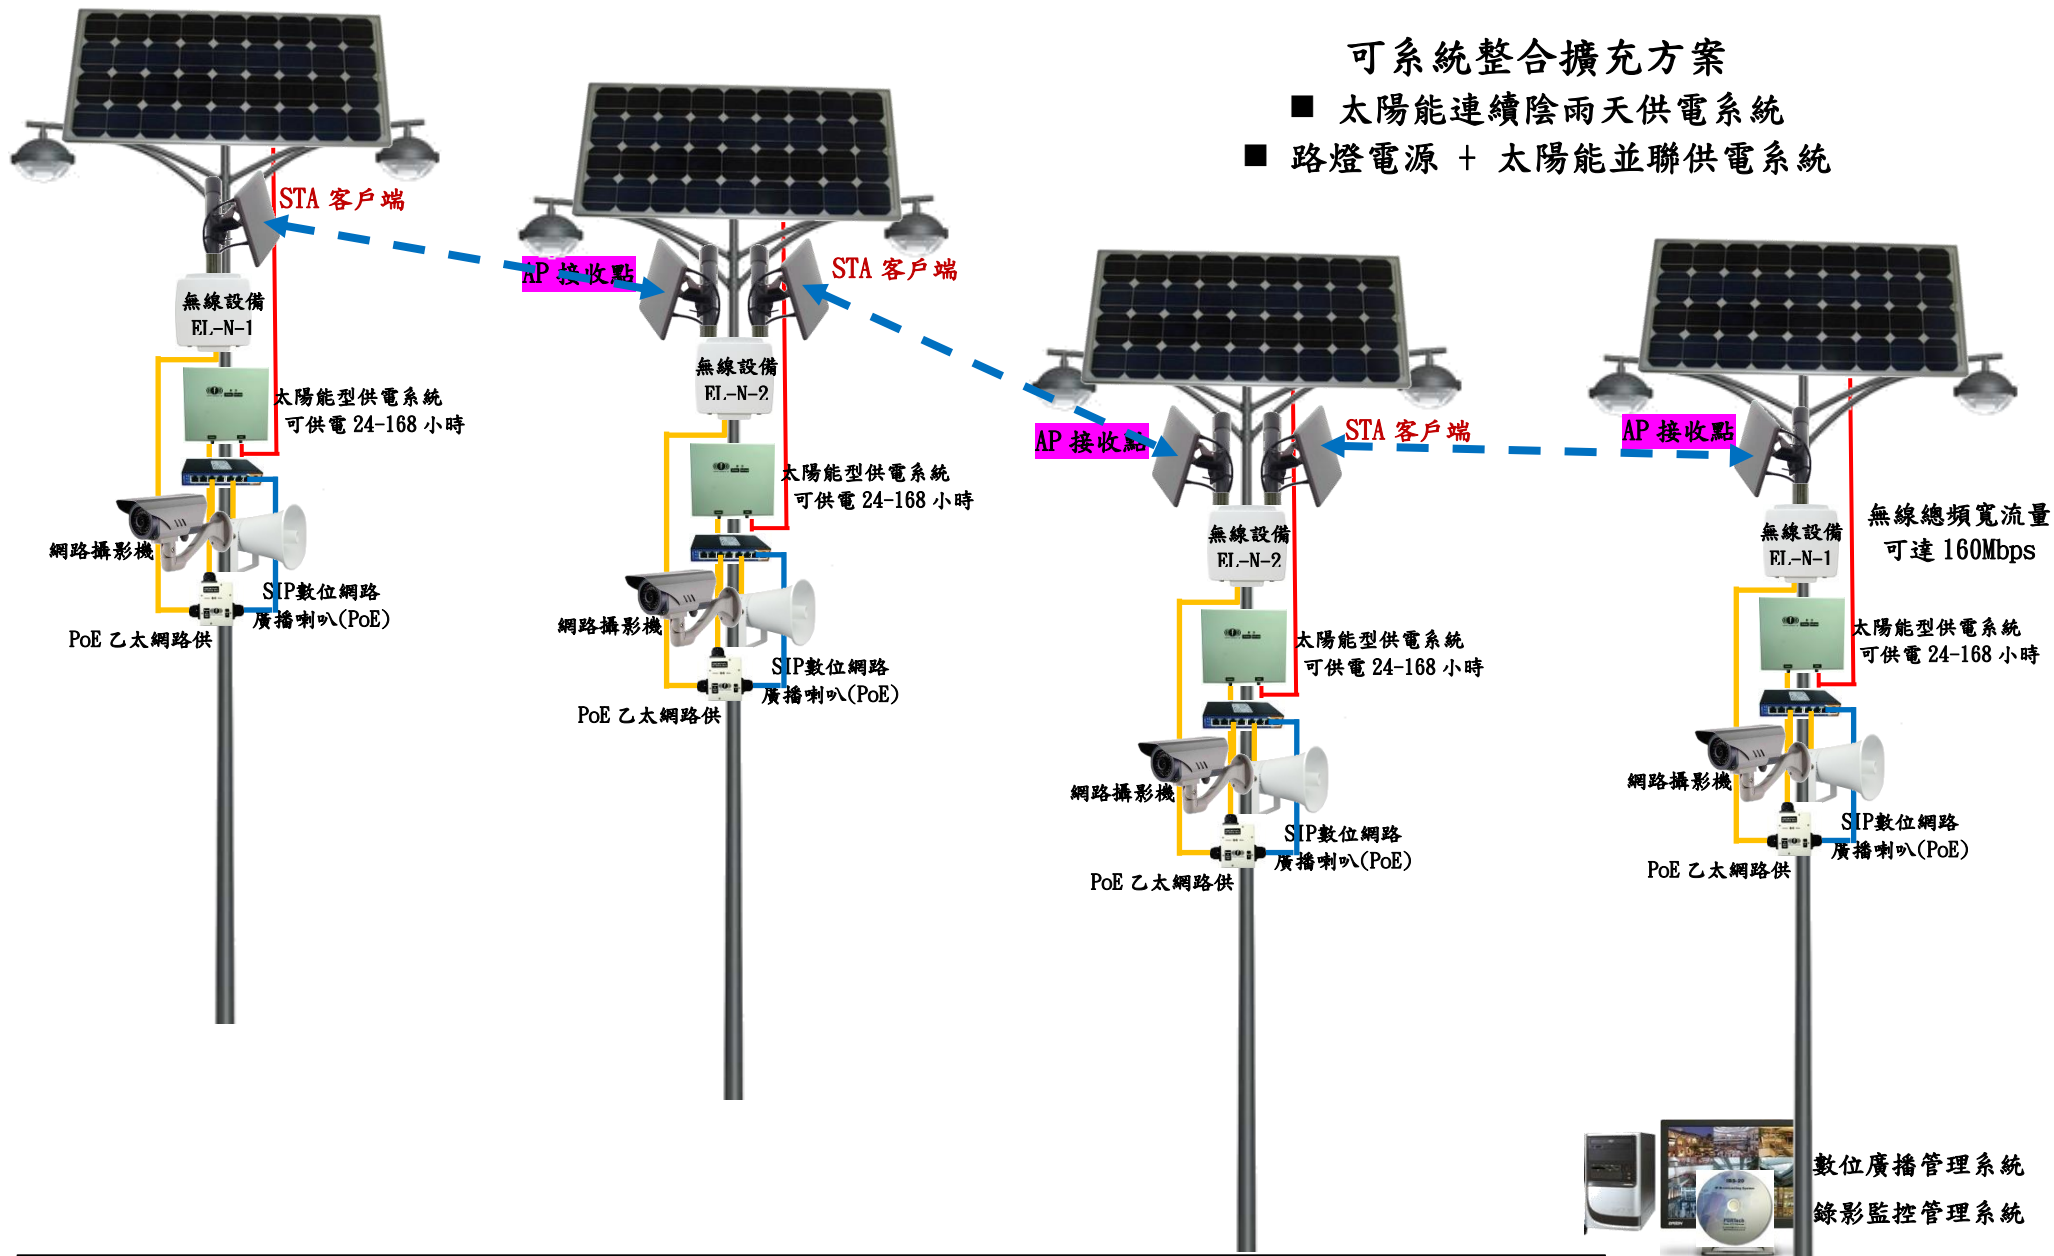

5. 『PTP MESH 多點中繼跳台遠距離』無線 SIP 數位網路廣播與監控傳輸系統應用圖解

適合應用於：

- 已架設營運的無線監控連線系統 → 可新擴增數位廣播系統
- 新規劃大範圍、遠距離、特殊環境無線監控傳輸系統 → 設計導入數位廣播系統，提高無線傳輸系統的加值應用
- 倉儲區、工業 4.0 廠區、科學園區、遊樂場區、智慧型路燈等無線廣播系統 → 節省佈線成本與提供 30m ~ 20Km 遠距離的無線廣播佈設
- 警局天羅地網、鄉鎮、大學校園、山林區、河川局、港口貨櫃區的無線廣播系統 → 解決 30m ~ 20KmXN 遠距離無法佈設廣播系統的困擾

6. 『AP/STA 多點中繼跳台遠距離』無線 SIP 數位網路廣播與監控傳輸系統應用圖解

適合應用於：

- 已架設營運的無線監控連線系統 → 可新擴增數位廣播系統
- 新規劃大範圍、遠距離、特殊環境無線監控傳輸系統 → 設計導入數位廣播系統，提高無線傳輸系統的加值應用
- 倉儲區、工業 4.0 廠區、科學園區、遊樂場區、智慧型路燈等無線廣播系統 → 節省佈線成本與提供 30m ~ 20Km 遠距離的無線廣播佈設
- 警局天羅地網、鄉鎮、大學校園、山林區、河川局、港口貨櫃區的無線廣播系統 → 解決 30m ~ 20KmXN 遠距離無法佈設廣播系統的困擾

7. 『AP/STA 多點中繼跳台遠距離』無線 SIP 數位網路廣播與監控傳輸系統應用圖解

適合應用於：

- 已架設營運的無線監控連線系統 → 可新擴增數位廣播系統
- 新規劃大範圍、遠距離、特殊環境無線監控傳輸系統 → 設計導入數位廣播系統，提高無線傳輸系統的加值應用
- 倉儲區、工業 4.0 廠區、科學園區、遊樂場區、智慧型路燈等無線廣播系統 → 節省佈線成本與提供 30m ~ 20Km 遠距離的無線廣播佈設
- 警局天羅地網、鄉鎮、大學校園、山林區、河川局、港口貨櫃區的無線廣播系統 → 解決 30m ~ 20KmXN 遠距離無法佈設廣播系統的困擾

8. 系統擴增 『臨時移動電源 DC UPS 供電系統』無線 SIP 數位網路廣播與監控傳輸系統應用圖解

9. 系統擴增 『路燈型 DC UPS 供電系統』無線 SIP 數位網路廣播與監控傳輸系統應用圖解

10. 系統擴增『太陽能型 DC UPS 供電系統』無線 SIP 數位網路廣播與監控傳輸系統應用圖解

11. 無線傳輸整合『SIP 數位網路廣播系統』 + 『傳統類比廣播系統』雙架構系統解說