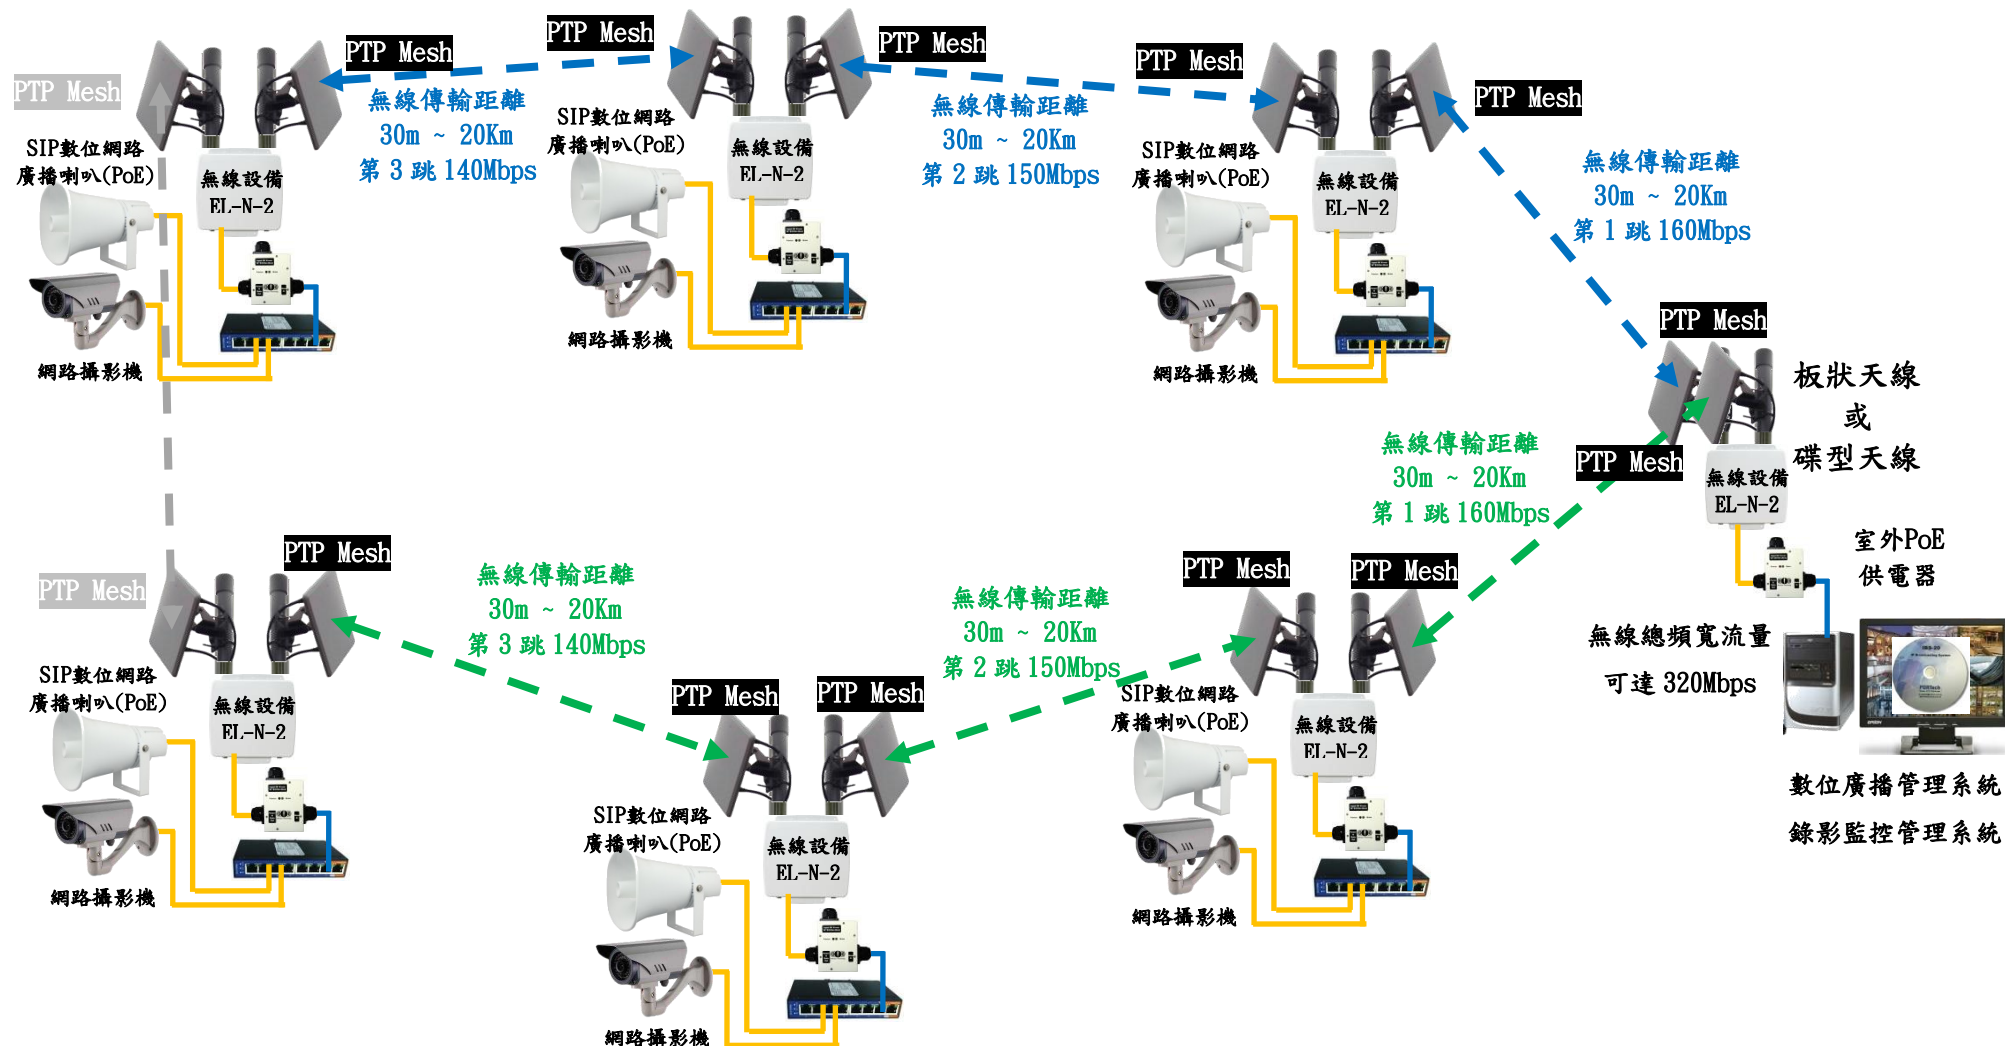

2. 『AP-STA 點對多點遠距離』無線 SIP 數位網路廣播與監控傳輸系統應用圖解

適合應用於：

- 已架設營運的無線監控連線系統 → 可新擴增數位廣播系統
- 新規劃點對點無線監控傳輸系統 → 設計導入數位廣播系統，提高無線傳輸系統的加值應用
- 總公司與多區工廠間及海上箱網養殖等無線廣播系統 → 節省佈線成本與提供 30m ~ 40Km 遠距離的無線廣播佈設（可同時導入監控系統）
- 山林區或河川局的無線廣播系統 → 解決 30m ~ 100Km 遠距離無法佈設廣播系統的困擾（可同時導入監控系統）

3. 『AP-STA 點對多點近距離』無線 SIP 數位網路廣播與監控傳輸系統應用圖解

適合應用於：

- 已架設營運的無線監控連線系統 → 可新擴增數位廣播系統
- 新規劃點對點無線監控傳輸系統 → 設計導入數位廣播系統，提高無線傳輸系統的加值應用
- 倉儲、廠區內、展覽區、臨時活動區等無線廣播系統 → 節省佈線成本與提供 30m ~ 2Km 近距離的無線廣播佈設（可導入移動監控系統）
- 鄰里、校園、園區等的無線廣播系統 → 節省佈線成本與提供 30m ~ 2Km 近距離的無線廣播佈設（可同時導入監控系統）

4. 『PTP MESH 多點中繼跳台遠距離』無線 SIP 數位網路廣播與監控傳輸系統應用圖解

適合應用於：

- 已架設營運的無線監控連線系統 → 可新擴增數位廣播系統
- 新規劃大範圍、遠距離、特殊環境無線監控傳輸系統 → 設計導入數位廣播系統，提高無線傳輸系統的加值應用
- 倉儲區、工業 4.0 廠區、科學園區、遊樂場區、智慧型路燈等無線廣播系統 → 節省佈線成本與提供 30m ~ 20Km 遠距離的無線廣播佈設
- 警局天羅地網、鄉鎮、大學校園、山林區、河川局、港口貨櫃區的無線廣播系統 → 解決 30m ~ 20KmXN 遠距離無法佈設廣播系統的困擾

5. 『PTP MESH 多點中繼跳台遠距離』無線 SIP 數位網路廣播與監控傳輸系統應用圖解

適合應用於：

- 已架設營運的無線監控連線系統 → 可新擴增數位廣播系統
- 新規劃大範圍、遠距離、特殊環境無線監控傳輸系統 → 設計導入數位廣播系統，提高無線傳輸系統的加值應用
- 倉儲區、工業 4.0 廠區、科學園區、遊樂場區、智慧型路燈等無線廣播系統 → 節省佈線成本與提供 30m ~ 20Km 遠距離的無線廣播佈設
- 警局天羅地網、鄉鎮、大學校園、山林區、河川局、港口貨櫃區的無線廣播系統 → 解決 30m ~ 20KmXN 遠距離無法佈設廣播系統的困擾