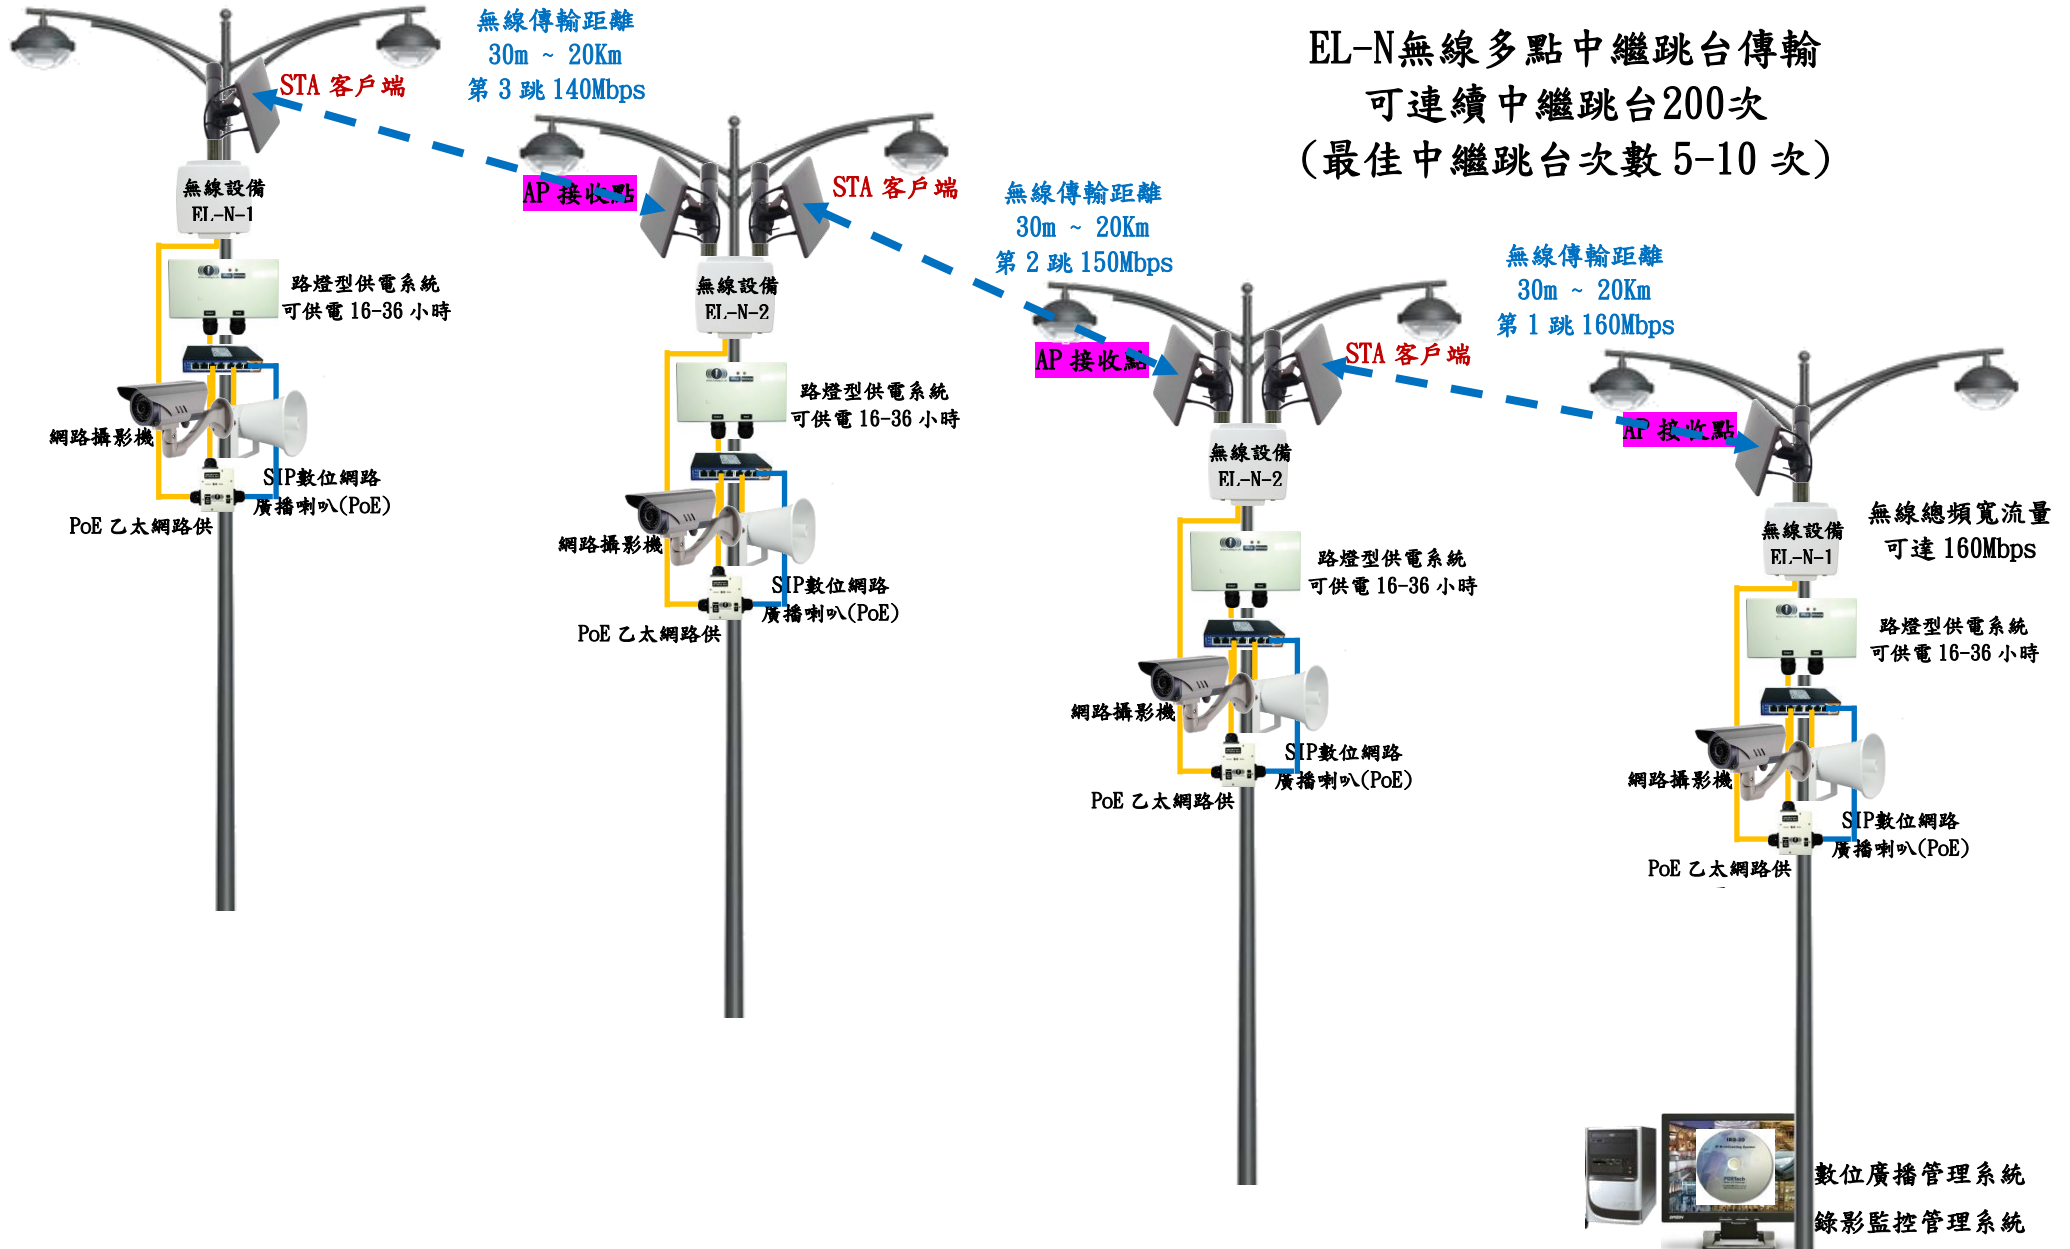

5. 『PTP MESH 多點中繼跳台遠距離』無線 SIP 數位網路廣播與監控傳輸系統應用圖解

適合應用於：

- 已架設營運的無線監控連線系統 → 可新擴增數位廣播系統
- 新規劃大範圍、遠距離、特殊環境無線監控傳輸系統 → 設計導入數位廣播系統，提高無線傳輸系統的加值應用
- 倉儲區、工業 4.0 廠區、科學園區、遊樂場區、智慧型路燈等無線廣播系統 → 節省佈線成本與提供 30m ~ 20Km 遠距離的無線廣播佈設
- 警局天羅地網、鄉鎮、大學校園、山林區、河川局、港口貨櫃區的無線廣播系統 → 解決 30m ~ 20KmXN 遠距離無法佈設廣播系統的困擾

6. 『AP/STA 多點中繼跳台遠距離』無線 SIP 數位網路廣播與監控傳輸系統應用圖解

適合應用於：

- 已架設營運的無線監控連線系統 → 可新擴增數位廣播系統
- 新規劃大範圍、遠距離、特殊環境無線監控傳輸系統 → 設計導入數位廣播系統，提高無線傳輸系統的加值應用
- 倉儲區、工業 4.0 廠區、科學園區、遊樂場區、智慧型路燈等無線廣播系統 → 節省佈線成本與提供 30m ~ 20Km 遠距離的無線廣播佈設
- 警局天羅地網、鄉鎮、大學校園、山林區、河川局、港口貨櫃區的無線廣播系統 → 解決 30m ~ 20KmXN 遠距離無法佈設廣播系統的困擾

7. 『AP/STA 多點中繼跳台遠距離』無線 SIP 數位網路廣播與監控傳輸系統應用圖解

適合應用於：

- 已架設營運的無線監控連線系統 → 可新擴增數位廣播系統
- 新規劃大範圍、遠距離、特殊環境無線監控傳輸系統 → 設計導入數位廣播系統，提高無線傳輸系統的加值應用
- 倉儲區、工業 4.0 廠區、科學園區、遊樂場區、智慧型路燈等無線廣播系統 → 節省佈線成本與提供 30m ~ 20Km 遠距離的無線廣播佈設
- 警局天羅地網、鄉鎮、大學校園、山林區、河川局、港口貨櫃區的無線廣播系統 → 解決 30m ~ 20KmXN 遠距離無法佈設廣播系統的困擾

8. 系統擴增 『臨時移動電源 DC UPS 供電系統』無線 SIP 數位網路廣播與監控傳輸系統應用圖解

9. 系統擴增 『路燈型 DC UPS 供電系統』無線 SIP 數位網路廣播與監控傳輸系統應用圖解

10. 系統擴增『太陽能型 DC UPS 供電系統』無線 SIP 數位網路廣播與監控傳輸系統應用圖解

11. 無線傳輸整合『SIP 數位網路廣播系統』 + 『傳統類比廣播系統』雙架構系統解說