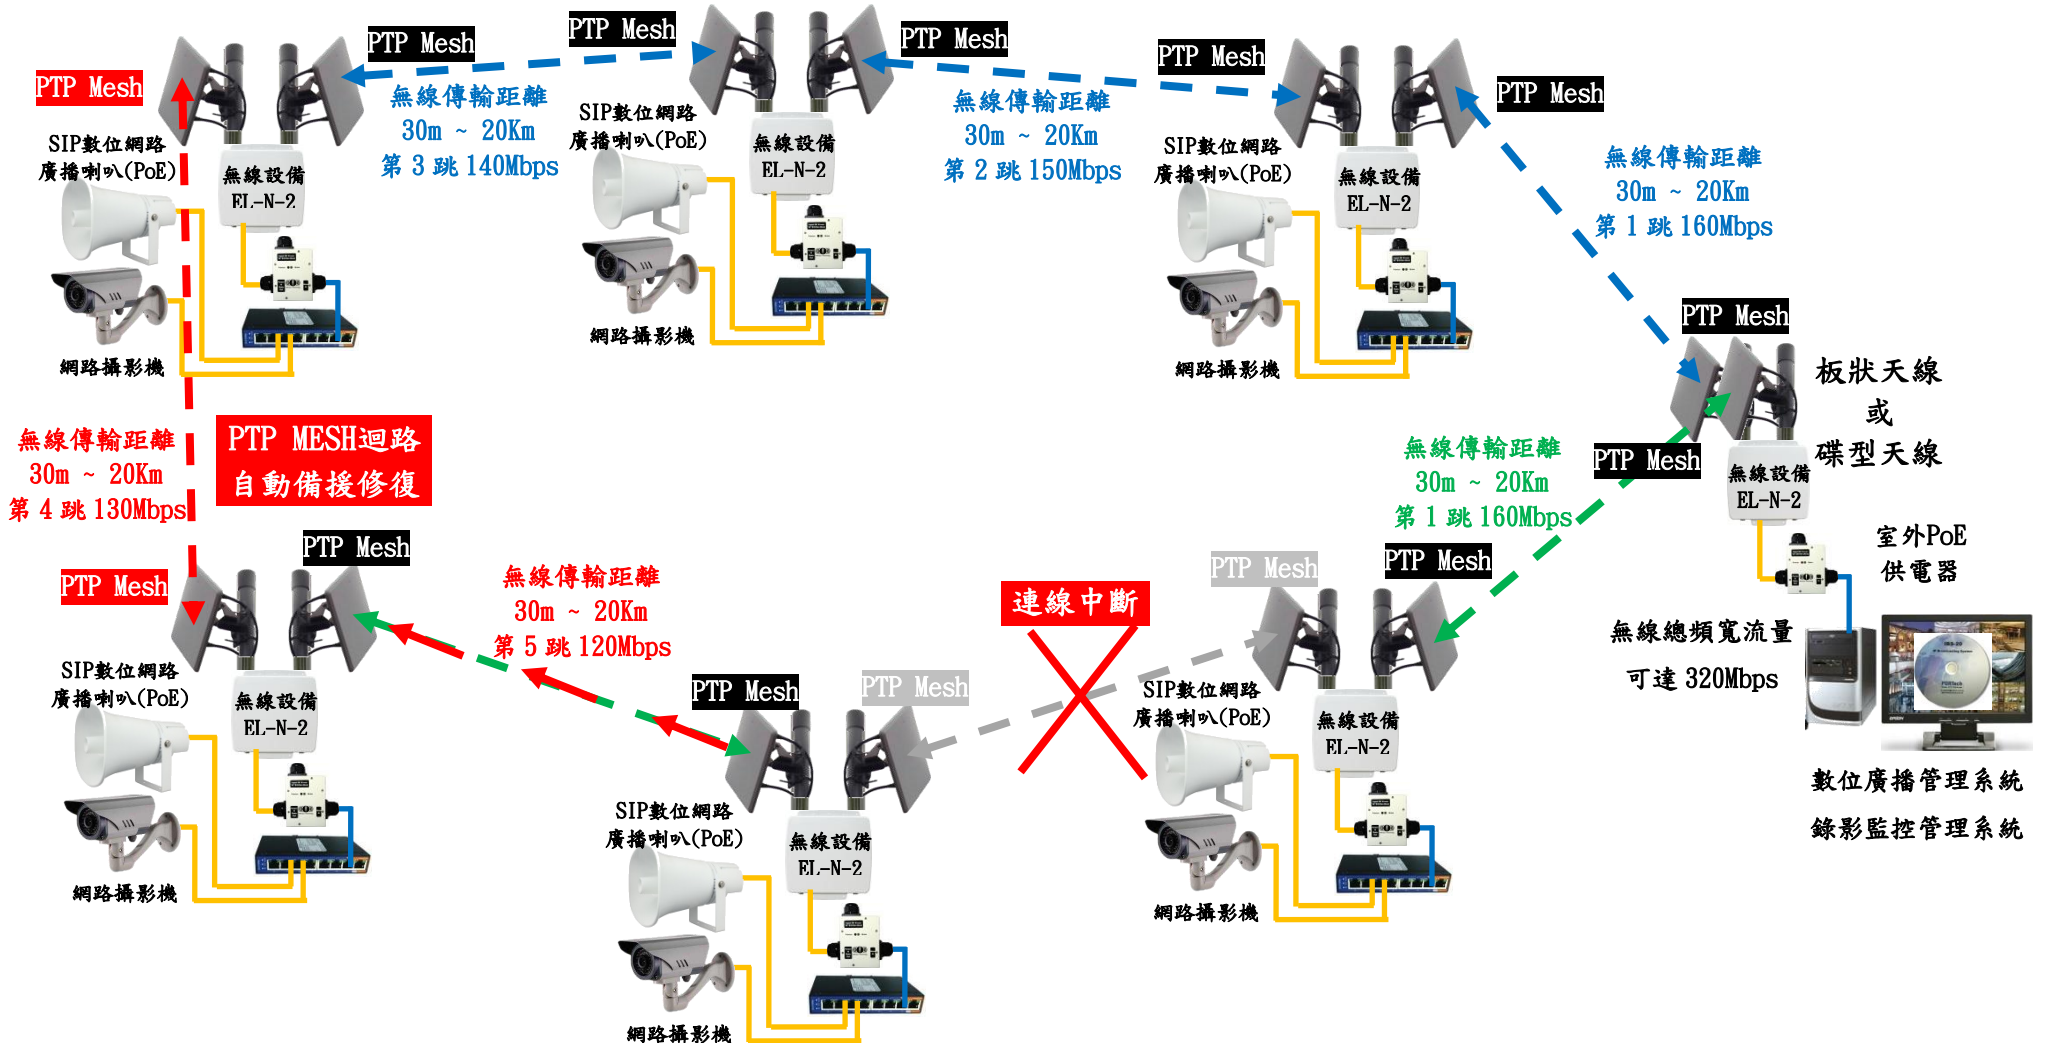

3. 『AP-STA 點對多點近距離』無線 SIP 數位網路廣播與監控傳輸系統應用圖解

適合應用於：

- 已架設營運的無線監控連線系統 → 可新擴增數位廣播系統
- 新規劃點對點無線監控傳輸系統 → 設計導入數位廣播系統，提高無線傳輸系統的加值應用
- 倉儲、廠區內、展覽區、臨時活動區等無線廣播系統 → 節省佈線成本與提供 30m ~ 2Km 近距離的無線廣播佈設（可導入移動監控系統）
- 鄰里、校園、園區等的無線廣播系統 → 節省佈線成本與提供 30m ~ 2Km 近距離的無線廣播佈設（可同時導入監控系統）

4. 『PTP MESH 多點中繼跳台遠距離』無線 SIP 數位網路廣播與監控傳輸系統應用圖解

適合應用於：

- 已架設營運的無線監控連線系統 → 可新擴增數位廣播系統
- 新規劃大範圍、遠距離、特殊環境無線監控傳輸系統 → 設計導入數位廣播系統，提高無線傳輸系統的加值應用
- 倉儲區、工業 4.0 廠區、科學園區、遊樂場區、智慧型路燈等無線廣播系統 → 節省佈線成本與提供 30m ~ 20Km 遠距離的無線廣播佈設
- 警局天羅地網、鄉鎮、大學校園、山林區、河川局、港口貨櫃區的無線廣播系統 → 解決 30m ~ 20KmXN 遠距離無法佈設廣播系統的困擾

5. 『PTP MESH 多點中繼跳台遠距離』無線 SIP 數位網路廣播與監控傳輸系統應用圖解

適合應用於：

- 已架設營運的無線監控連線系統 → 可新擴增數位廣播系統
- 新規劃大範圍、遠距離、特殊環境無線監控傳輸系統 → 設計導入數位廣播系統，提高無線傳輸系統的加值應用
- 倉儲區、工業 4.0 廠區、科學園區、遊樂場區、智慧型路燈等無線廣播系統 → 節省佈線成本與提供 30m ~ 20Km 遠距離的無線廣播佈設
- 警局天羅地網、鄉鎮、大學校園、山林區、河川局、港口貨櫃區的無線廣播系統 → 解決 30m ~ 20KmXN 遠距離無法佈設廣播系統的困擾

6. 『AP/STA 多點中繼跳台遠距離』無線 SIP 數位網路廣播與監控傳輸系統應用圖解

適合應用於：

- 已架設營運的無線監控連線系統 → 可新擴增數位廣播系統
- 新規劃大範圍、遠距離、特殊環境無線監控傳輸系統 → 設計導入數位廣播系統，提高無線傳輸系統的加值應用
- 倉儲區、工業 4.0 廠區、科學園區、遊樂場區、智慧型路燈等無線廣播系統 → 節省佈線成本與提供 30m ~ 20Km 遠距離的無線廣播佈設
- 警局天羅地網、鄉鎮、大學校園、山林區、河川局、港口貨櫃區的無線廣播系統 → 解決 30m ~ 20KmXN 遠距離無法佈設廣播系統的困擾