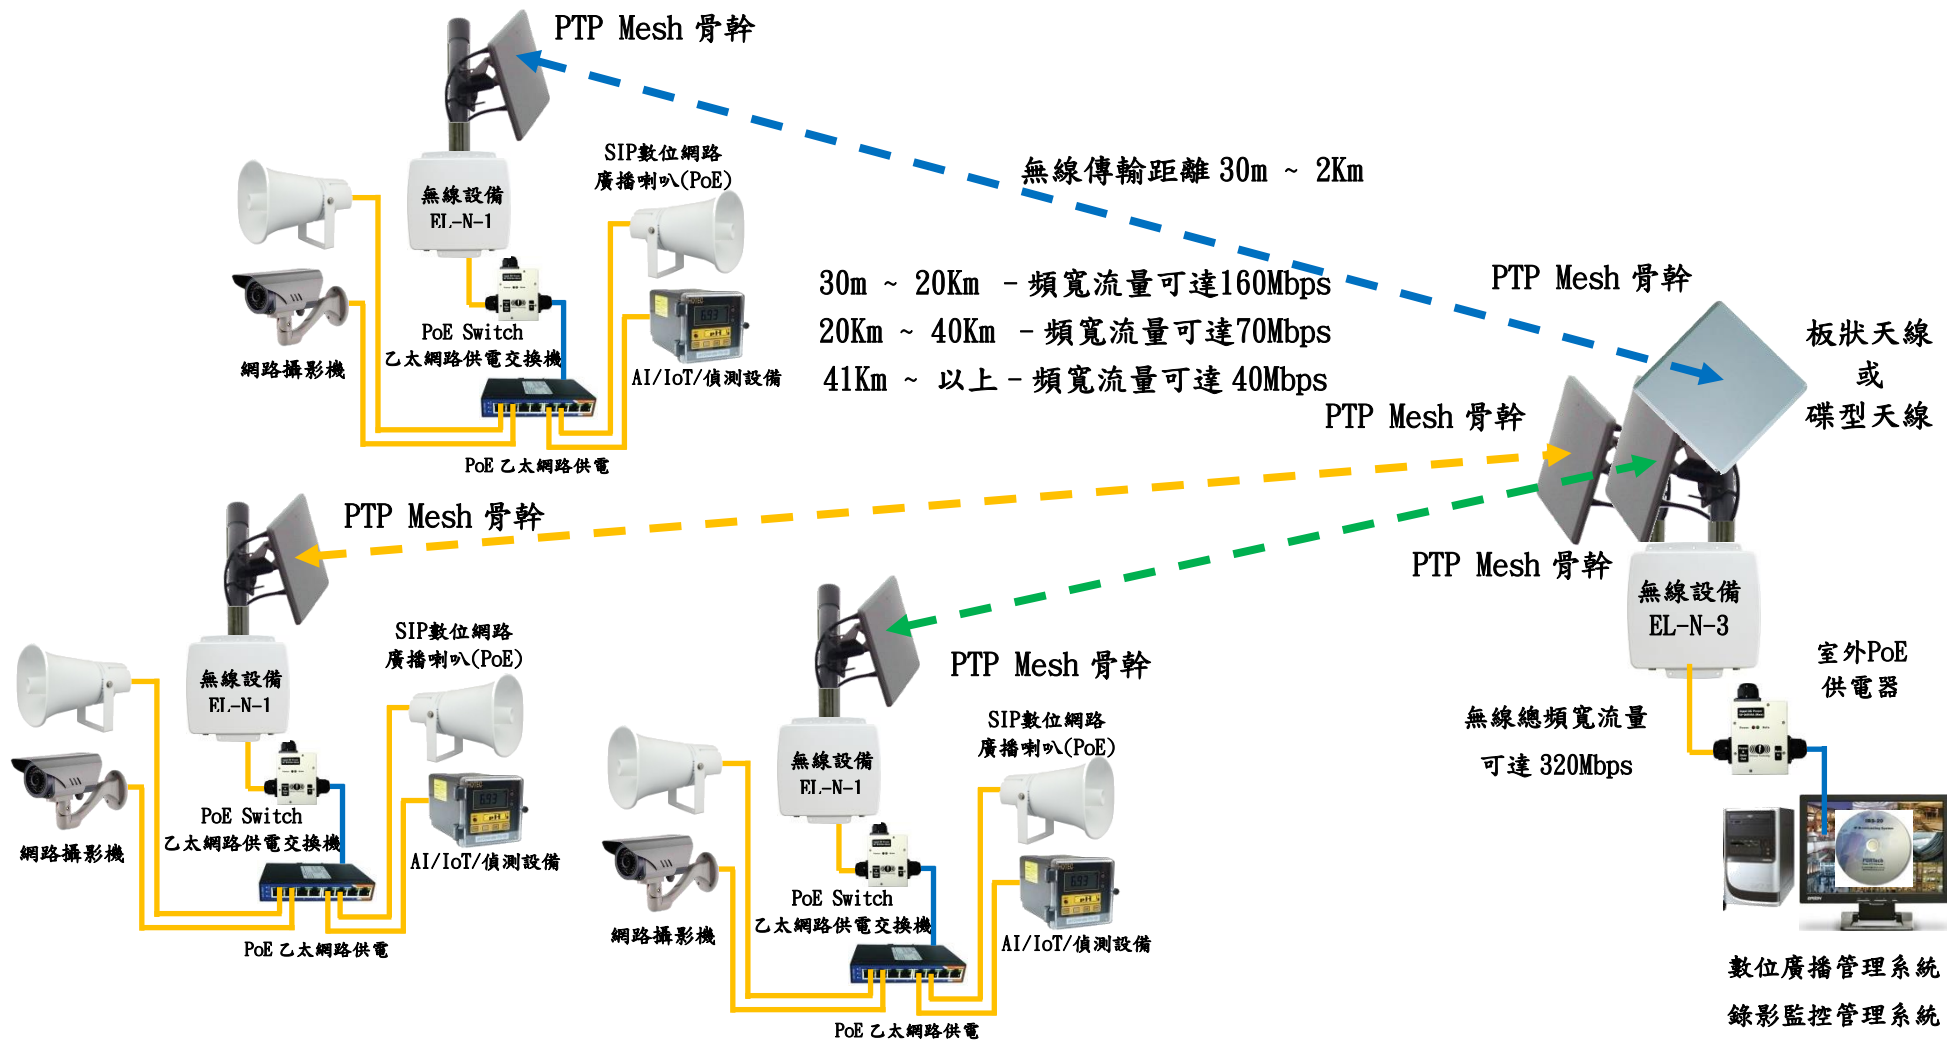

室外無線 SIP 數位網路廣播傳輸系統

--WiFi 無線資訊高速公路應用--

『錄影監控系統』+『數位廣播系統』+『AI、IoT、工業 4.0 資料』等傳輸

1. 『AP-STA 點對點遠距離』無線 SIP 數位網路廣播與監控傳輸系統應用圖解

適合應用於：

- 已架設營運的無線監控連線系統 → 可新擴增數位廣播系統
- 新規劃點對點無線監控傳輸系統 → 設計導入數位廣播系統，提高無線傳輸的加值應用
- 總公司與工廠間的無線廣播系統 → 節省佈線成本與提供 30m ~ 40Km 遠距離的無線廣播佈設（可同時導入監控系統）
- 山林區或河川局的無線廣播系統 → 解決 30m ~ 100Km 遠距離無法佈設廣播系統的困擾（可同時導入監控系統）

2. 『AP-STA 點對多點遠距離』無線 SIP 數位網路廣播與監控傳輸系統應用圖解

適合應用於：

- 已架設營運的無線監控連線系統 → 可新擴增數位廣播系統
- 新規劃點對點無線監控傳輸系統 → 設計導入數位廣播系統，提高無線傳輸系統的加值應用
- 總公司與多區工廠間及海上箱網養殖等無線廣播系統 → 節省佈線成本與提供 30m ~ 40Km 遠距離的無線廣播佈設（可同時導入監控系統）
- 山林區或河川局的無線廣播系統 → 解決 30m ~ 100Km 遠距離無法佈設廣播系統的困擾（可同時導入監控系統）

3. 『AP-STA 點對多點近距離』無線 SIP 數位網路廣播與監控傳輸系統應用圖解

適合應用於：

- 已架設營運的無線監控連線系統 → 可新擴增數位廣播系統
- 新規劃點對點無線監控傳輸系統 → 設計導入數位廣播系統，提高無線傳輸系統的加值應用
- 倉儲、廠區內、展覽區、臨時活動區等無線廣播系統 → 節省佈線成本與提供 30m ~ 2Km 近距離的無線廣播佈設（可導入移動監控系統）
- 鄰里、校園、園區等的無線廣播系統 → 節省佈線成本與提供 30m ~ 2Km 近距離的無線廣播佈設（可同時導入監控系統）

4. 『PTP MESH 多點中繼跳台遠距離』無線 SIP 數位網路廣播與監控傳輸系統應用圖解

適合應用於：

- 已架設營運的無線監控連線系統 → 可新擴增數位廣播系統
- 新規劃大範圍、遠距離、特殊環境無線監控傳輸系統 → 設計導入數位廣播系統，提高無線傳輸系統的加值應用
- 倉儲區、工業 4.0 廠區、科學園區、遊樂場區、智慧型路燈等無線廣播系統 → 節省佈線成本與提供 30m ~ 20Km 遠距離的無線廣播佈設
- 警局天羅地網、鄉鎮、大學校園、山林區、河川局、港口貨櫃區的無線廣播系統 → 解決 30m ~ 20KmXN 遠距離無法佈設廣播系統的困擾