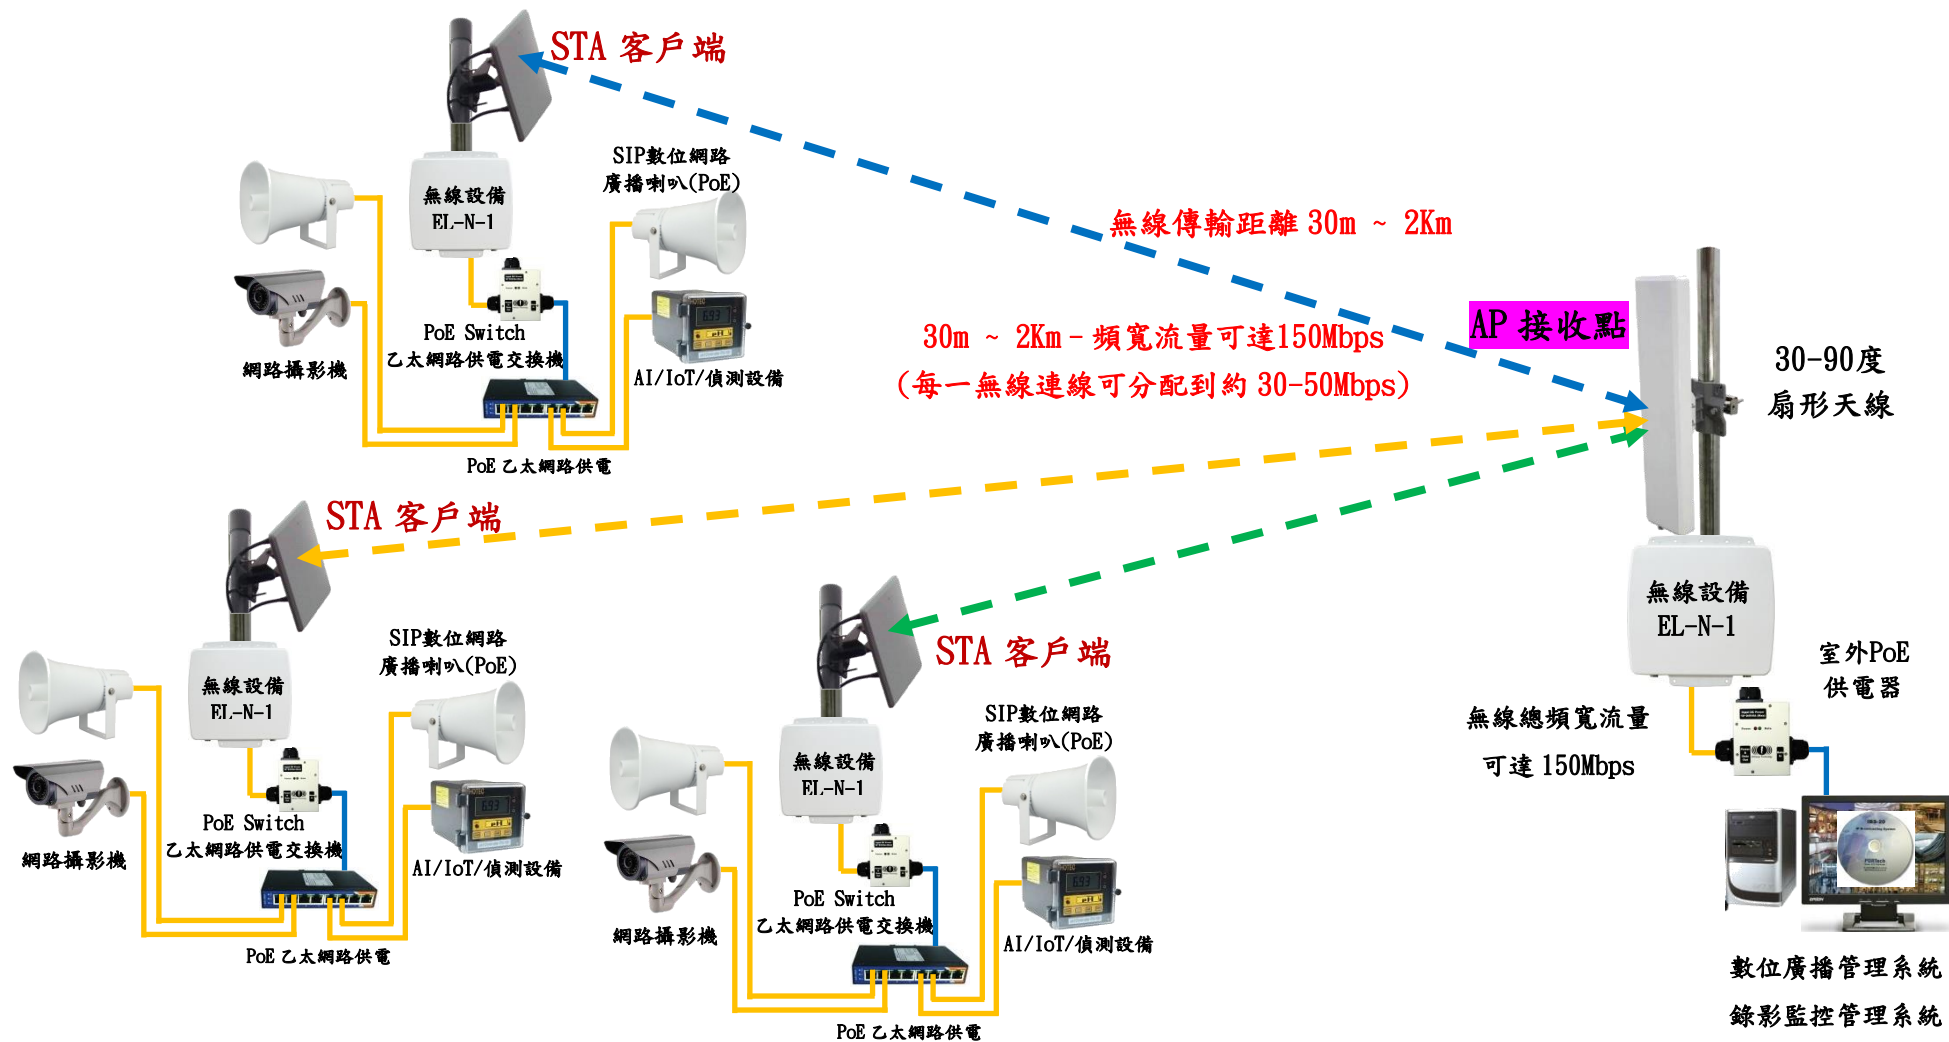

室外無線 SIP 數位網路廣播傳輸系統

--WiFi 無線資訊高速公路應用--

『錄影監控系統』+『數位廣播系統』+『AI、IoT、工業 4.0 資料』等傳輸

1. 『AP-STA 點對點遠距離』無線 SIP 數位網路廣播與監控傳輸系統應用圖解

適合應用於：

- 已架設營運的無線監控連線系統 → 可新擴增數位廣播系統
- 新規劃點對點無線監控傳輸系統 → 設計導入數位廣播系統，提高無線傳輸的加值應用
- 總公司與工廠間的無線廣播系統 → 節省佈線成本與提供 30m ~ 40Km 遠距離的無線廣播佈設（可同時導入監控系統）
- 山林區或河川局的無線廣播系統 → 解決 30m ~ 100Km 遠距離無法佈設廣播系統的困擾（可同時導入監控系統）

2. 『AP-STA 點對多點遠距離』無線 SIP 數位網路廣播與監控傳輸系統應用圖解

適合應用於：

- 已架設營運的無線監控連線系統 → 可新擴增數位廣播系統
- 新規劃點對點無線監控傳輸系統 → 設計導入數位廣播系統，提高無線傳輸系統的加值應用
- 總公司與多區工廠間及海上箱網養殖等無線廣播系統 → 節省佈線成本與提供 30m ~ 40Km 遠距離的無線廣播佈設（可同時導入監控系統）
- 山林區或河川局的無線廣播系統 → 解決 30m ~ 100Km 遠距離無法佈設廣播系統的困擾（可同時導入監控系統）

3. 『AP-STA 點對多點近距離』無線 SIP 數位網路廣播與監控傳輸系統應用圖解

適合應用於：

- 已架設營運的無線監控連線系統 → 可新擴增數位廣播系統
- 新規劃點對點無線監控傳輸系統 → 設計導入數位廣播系統，提高無線傳輸系統的加值應用
- 倉儲、廠區內、展覽區、臨時活動區等無線廣播系統 → 節省佈線成本與提供 30m ~ 2Km 近距離的無線廣播佈設（可導入移動監控系統）
- 鄰里、校園、園區等的無線廣播系統 → 節省佈線成本與提供 30m ~ 2Km 近距離的無線廣播佈設（可同時導入監控系統）

4. 『PTP MESH 多點中繼跳台遠距離』無線 SIP 數位網路廣播與監控傳輸系統應用圖解

適合應用於：

- 已架設營運的無線監控連線系統 → 可新擴增數位廣播系統
- 新規劃大範圍、遠距離、特殊環境無線監控傳輸系統 → 設計導入數位廣播系統，提高無線傳輸系統的加值應用
- 倉儲區、工業 4.0 廠區、科學園區、遊樂場區、智慧型路燈等無線廣播系統 → 節省佈線成本與提供 30m ~ 20Km 遠距離的無線廣播佈設
- 警局天羅地網、鄉鎮、大學校園、山林區、河川局、港口貨櫃區的無線廣播系統 → 解決 30m ~ 20KmXN 遠距離無法佈設廣播系統的困擾