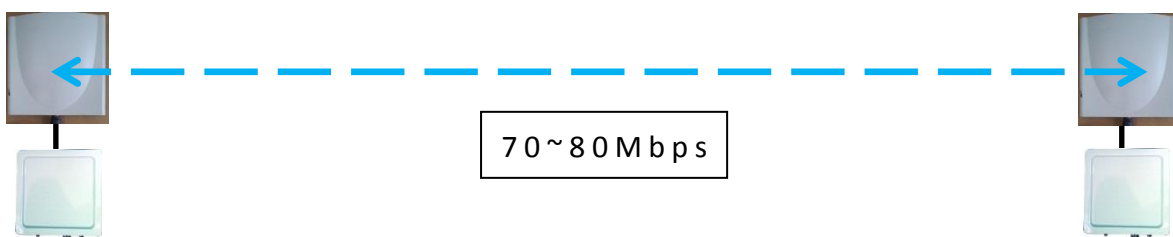

單雙極化天線搭配 MIMO 無線設備的傳輸頻寬差異

1. 雙極化 vs 雙極化

2. 雙極化 vs 單極化(一個)

3. 單極化(一個) vs 單極化(一個)

4. 雙極化 vs 單極化(兩個)

5. 單極化(兩個) vs 單極化(兩個)